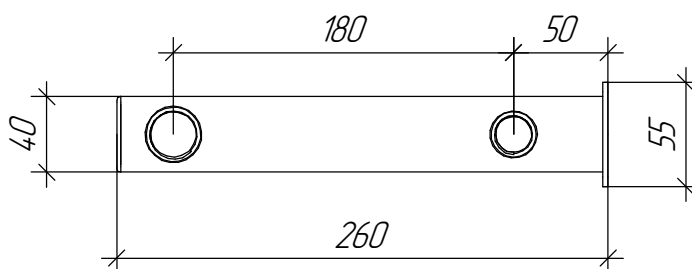

Rp 3/4" (Ду 20) ВР
Подключение
расширительного
бака

Rp 1/2" (Ду 15) ВР
Подключение
воздухоотводчика

Rp 3/4" (Ду 20) ВР
Подключение
дренажного крана
или расширительного
бака

или подключение
2-й консоли для
общего объема
расширительных
баков до 50 л.

Rp 1/2" (Ду 15) ВР
Магистральное
подключение

Варианты обвязки консоли

Поз	Наименование	Кол-во в комплекте поставки
1	Расширительный бак с диаметром не более 290 мм	-
2	Автоматический воздухоотводчик с отсекающим клапаном 1/2"	-
3	Футорка 3/4" x 1/2"	1
4	Кран НР-НР 1/2"	-
5*	Сгон резьбный 1/2"	-
6	Концовка трубопровода с наруж. резьбой 1/2"	-
7	Труба нерж. Ø18x1,2	-
8	Продка резьбовая 3/4"	1

* Допускается замена п.5 на кран 1/2" с полусгоном, если расширительный бак на консоли используется как дополнительный к основному, встроенному в настенный котел.

Основные характеристики

Рабочее давление, бар 6
 Материал изготовления Нержавеющая сталь 08X18H10T (AISI 304)
 Наружная поверхность Зеркальная полировка
 Упаковка Картонная коробка, защитные заглушки GIDRUSS