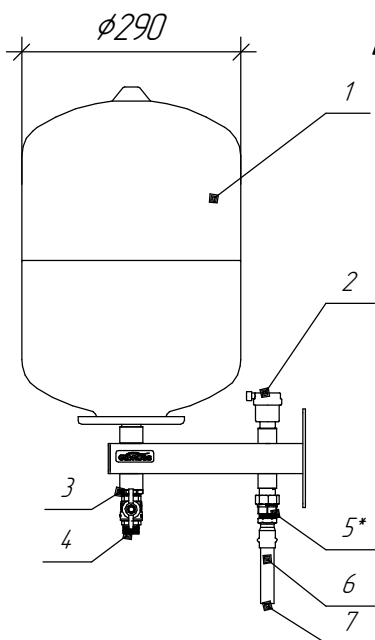

Rp 3/4" (Ду 20) ВР
Подключение
расширительного
бака

Rp 1/2" (Ду 15) ВР
Подключение
воздухоотводчика

Rp 3/4" (Ду 20) ВР
Подключение
дренажного крана
или расширительного
бака

или подключение
2-й консоли для
общего объема
расширительных
баков до 50 л.

Rp 1/2" (Ду 15) ВР
Магистральное
подключение

Варианты обвязки консоли

Поз	Наименование	Кол-во в комплекте поставки
1	Расширительный бак с диаметром не более 290 мм	-
2	Автоматический воздухоотводчик с отсекающим клапаном 1/2"	-
3	Футорка 3/4" x 1/2"	1
4	Кран НР-НР 1/2"	-
5*	Сгон резьбный 1/2"	-
6	Концовка трубопровода с наруж. резьбой 1/2"	-
7	Труба нерж. Ø18x1,2	-
8	Продка резьбовая 3/4"	1

* Допускается замена п.5 на кран 1/2" с полусгоном, если расширительный бак на консоли используется как дополнительный к основному, встроенному в настенный котел.

Основные характеристики

Рабочее давление, бар 6
 Материал изготовления Нержавеющая сталь 08X18H10T (AISI 304)
 Наружная поверхность Зеркальная полировка
 Упаковка Картонная коробка, защитные заглушки GIDRUSS