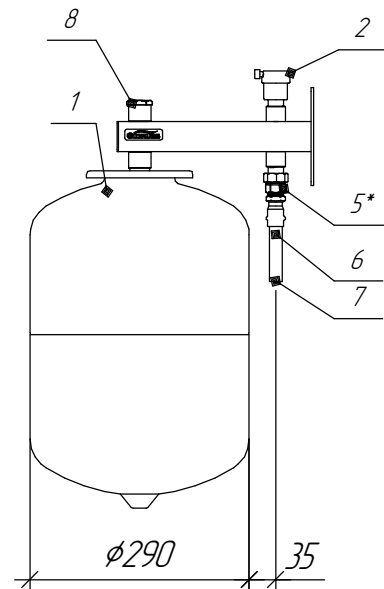

Rp 3/4" (Ду 20) ВР
Подключение
расширительного
бака

Rp 1/2" (Ду 15) ВР
Подключение
воздухоотводчика

Rp 3/4" (Ду 20) ВР
Подключение
дренажного крана
или расширительного
бака

или подключение
2-й консоли для
общего объема
расширительных
баков до 50 л.

Rp 1/2" (Ду 15) ВР
Магистральное
подключение

Варианты обвязки консоли

Поз	Наименование	Кол-во в комплекте поставки
1	Расширительный бак с диаметром не более 290 мм	-
2	Автоматический воздухоотводчик с отсекающим клапаном 1/2"	-
3	Футорка 3/4" x 1/2"	1
4	Кран НР-НР 1/2"	-
5*	Сгон резьбный 1/2"	-
6	Концовка трубопровода с наруж. резьбой 1/2"	-
7	Труба нерж. Ø18x1,2	-
8	Продка резьбовая 3/4"	1

* Допускается замена п.5 на кран 1/2" с полусгоном, если расширительный бак на консоли используется как дополнительный к основному, встроенному в настенный котел.

Основные характеристики

Рабочее давление, бар 6
 Материал изготовления Нержавеющая сталь 08X18H10T (AISI 304)
 Наружная поверхность Зеркальная полировка
 Упаковка Картонная коробка, защитные заглушки GIDRUSS